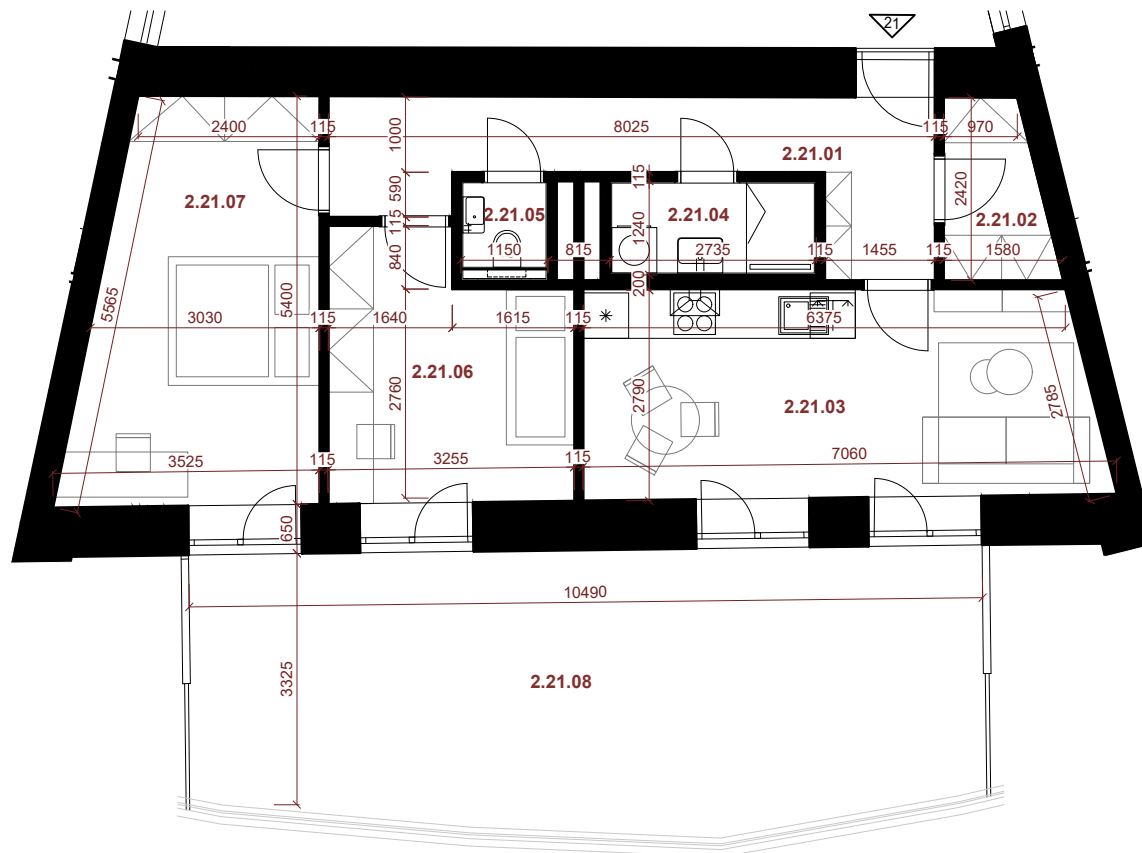

BYT č. 21

ČÍSLO BYTU 21
 PODLAŽÍ/UMÍSTĚNÍ BYTU 2 NP
 PODLAHOVÁ PLOCHA CELKEM DLE 366/2013 Sb. 68,7 m²
 DISPOZICE 3+kk
 PLOCHA ZAHRADY VČ. TERASY -
 PLOCHA SKLEPA 3,34 m²

21
 2 NP
 68,7 m²
 3+kk
 -
 3,34 m²

OZN.	NÁZEV MÍSTNOSTI	PLOCHA lm ²	PODLAHA	STROP	POZN.
2.21.01	CHODBA	11.07	KERAMICKÁ DLAŽBA	SDK PODHLED	
2.21.02	ŠATNA	3.08	VINYL	SDK PODHLED	
2.21.03	OBÝVACÍ POKOJ S KK	18.51	VINYL	SDK PODHLED	
2.21.04	KOUPELNA	3.19	KERAMICKÁ DLAŽBA	SDK PODHLED IMPREGNOVANÝ	KER. OBKLAD V. 2100
2.21.05	WC	1.22	KERAMICKÁ DLAŽBA	SDK PODHLED IMPREGNOVANÝ	KER. OBKLAD V. 1200
2.21.06	POKOJ	10.56	VINYL	SDK PODHLED	
2.21.07	LOŽNICE	16.05	VINYL	SDK PODHLED	
BYT 21		63.68			
2.21.08	TERASA	38.55	BETONOVÁ DLAŽBA		500 x 500 x 35